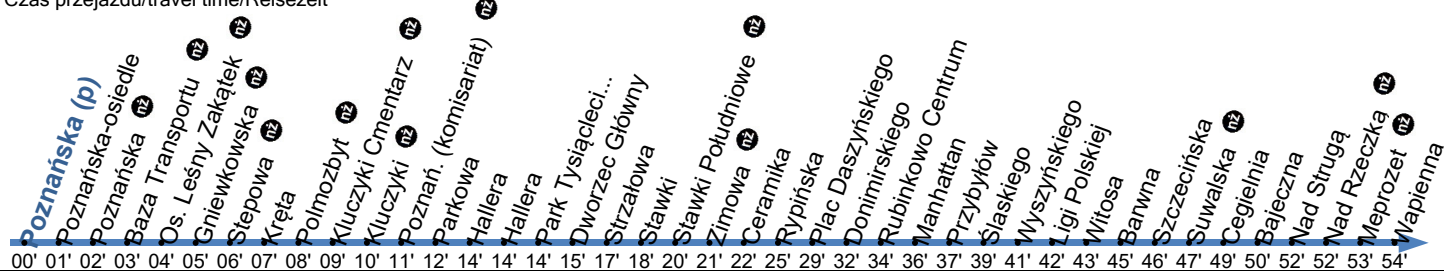

44

Przystanek: **POZNAŃSKA 02**

Ważny od: 28.03.2024

Kierunek: **NAD STRUGĄ**

Numer przystanku: 24702

Trasa: POZNAŃSKA - Poznańska - Podgórska - Łódzka - Most gen. E. Zawackiej - Wschodnia - Rydygiera - Łyskowskiego - Dziewulskiego - Śląskiego - Konstytucji 3 Maja - Ligi Polskiej - Olsztyńska - Nad Strugą -> NAD STRUGĄ

Czas przejazdu/travel time/Reisezeit

Dni nauki szkolnej

Godziny	4	5	6	7	8	9	10	11	12	13	14	15	16	17	18	19	20	21	22	23
Minuty	50W	35	00W 30 54W	30	00 40W	20z 25	10 55W	40	25	06W 39	03W 38	05W 38	10 50z 55W	40	25	10W	01	01W	01	00z

Ferie

Godziny	4	5	6	7	8	9	10	11	12	13	14	15	16	17	18	19	20	21	22	23
Minuty	50W	35	00W 30 54W	30	00 40W	20z 25	10 55W	40	25	06W 39	03W 38	05W 38	10 50z 55W	40	25a	10aW	01a	01aW	01a	00az

Sobota - Niedziela

Godziny	4	5	6	7	8	9	10	11	12	13	14	15	16	17	18	19	20	21	22	23
Minuty	55W	40W	29 57	12W 57	46W	27	12	03W 42	29	16W 55	42	31W	12 57W	48	25a	10aW	01a 25az	09aW	01a	00az

Święta

Godziny	4	5	6	7	8	9	10	11	12	13	14	15	16	17	18	19	20	21	22	23
Minuty	59W		09	09	09	09W	09	09	09	09W	09	09	09	09W	09	09	12	02z		

a - nie kursuje 24.12

W - kurs wykonywany do pętli Wapienna

z - zjazd do zajezdni od przystanku Hallera ulicami: Poznańska, Czerwona Droga, Legionów.

W dzień roboczy przypadający między dniami wolnymi (np. piątek po Bożym Ciele i 2.05) obowiązuje sobotni rozkład jazdy.

**MIASTO
TORUŃ**

Gmina Miasta Toruń
ul. Wały Gen. Sikorskiego 8
tel.: 56 611 83 34

MZK w Toruniu Sp. z o.o.
Dyspozytor tramwajowy: 56 655 53 36
Dyspozytor autobusowy: 56 652 83 20